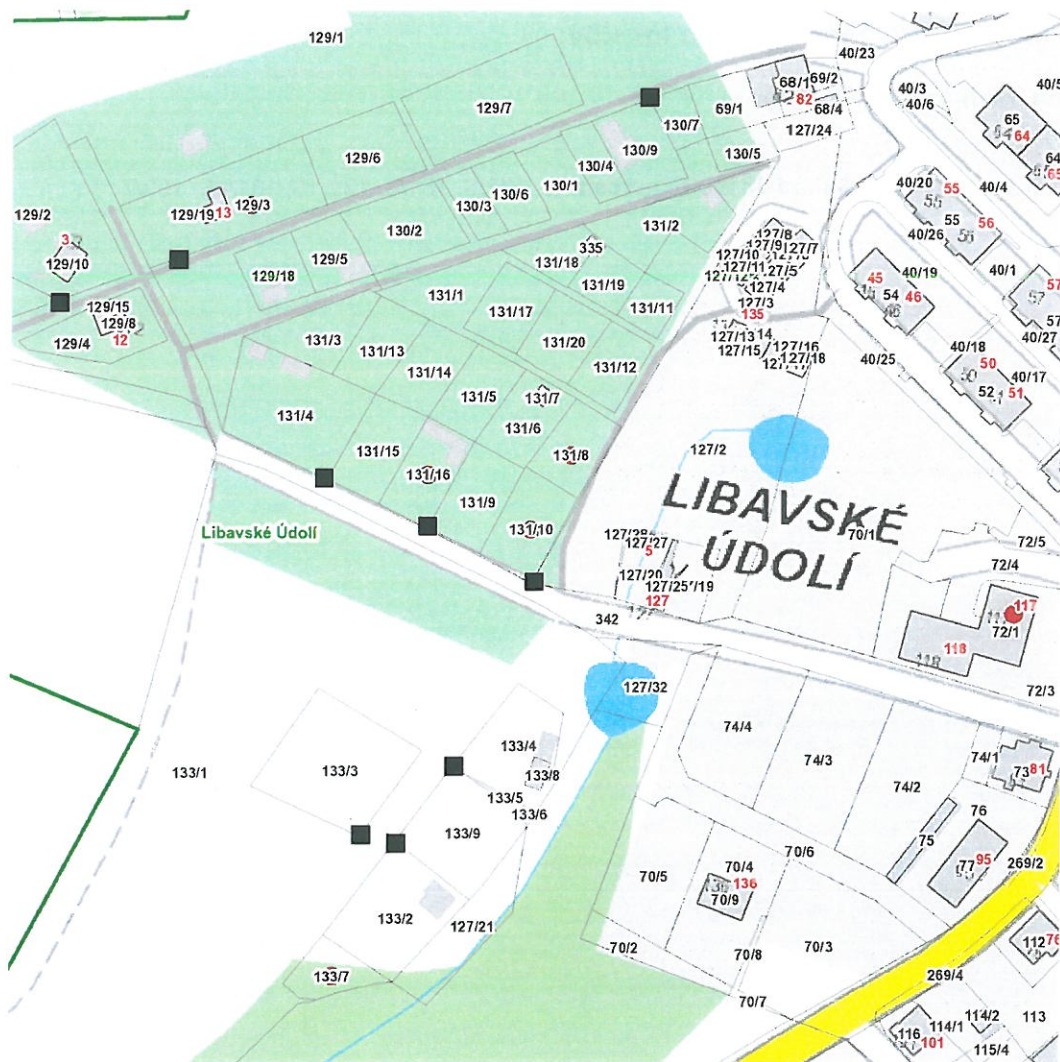

dne **1. 12. 2022** od **7:30** do **15:30** hodin

Plánovaná odstávka zahrnuje tyto lokality:

Libavské Údolí (okres Sokolov)

č. p. 117

kat. území Libavské Údolí (kód 681695): parcelní č. 129/3, 131/8, 131/10, 131/16, 133/7

dne 1. 12. 2022 od 7:30 do 15:30 hodin**Orientační mapový podklad odstávkou dotčených lokalit****VYSVĚTLIVKY**

- – adresy dotčené odstávkou elektřiny
- – místa připojení k elektrické síti dotčená odstávkou

INFORMACE ZASLÁNA

IDDS: 4bimbza (Obec Libavské Údolí)