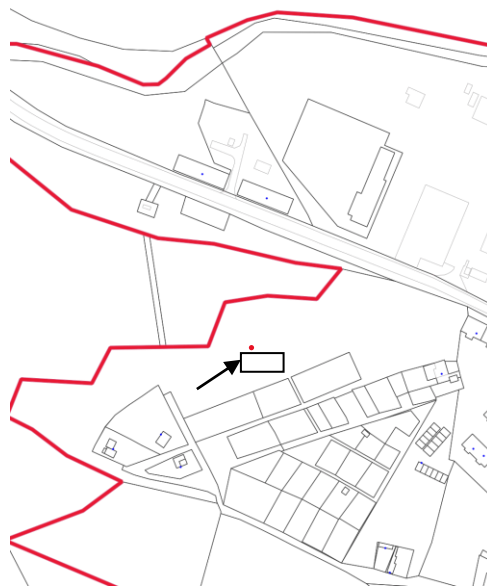

ZÁMĚR PRONÁJMU POZEMKU

Obec Libavské Údolí nabízí k pronájmu (uvolněnou zahrádku):

Zastupitelstvo obce Libavské Údolí schvaluje záměr pronájmu části pozemků v k. ú. Libavské Údolí parc. č. 129/1 o výměře 412 m²