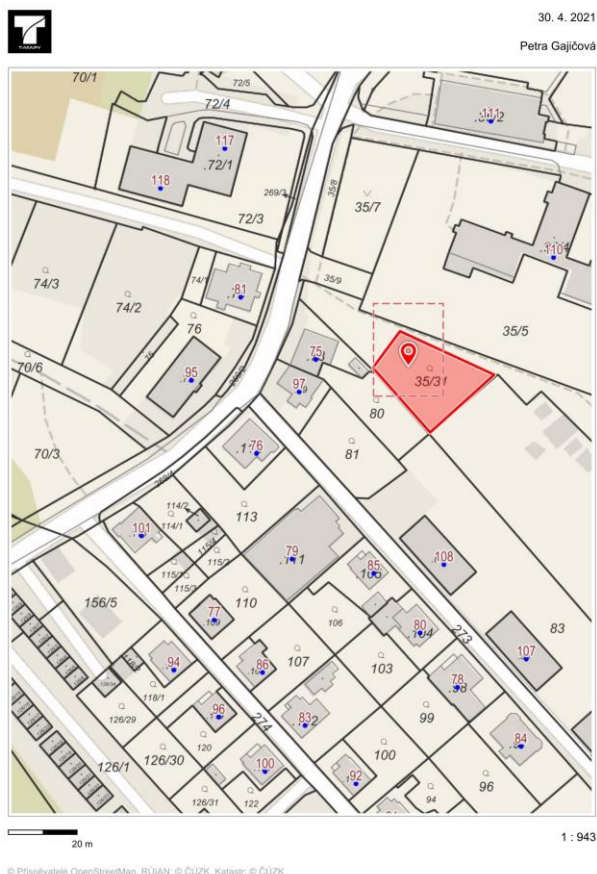

ZÁMĚR PRONÁJMU

Obec Libavské Údolí nabízí k pronájmu:

Část pozemku č. 35/31 k. ú. Libavské Údolí o výměře 499 m².

Zájemci ať podají své žádosti do 30 dnů ode dne vyvěšení tohoto záměru na Obecní úřad Libavské Údolí. V žádosti žadatel uvede záměr využití prostoru.