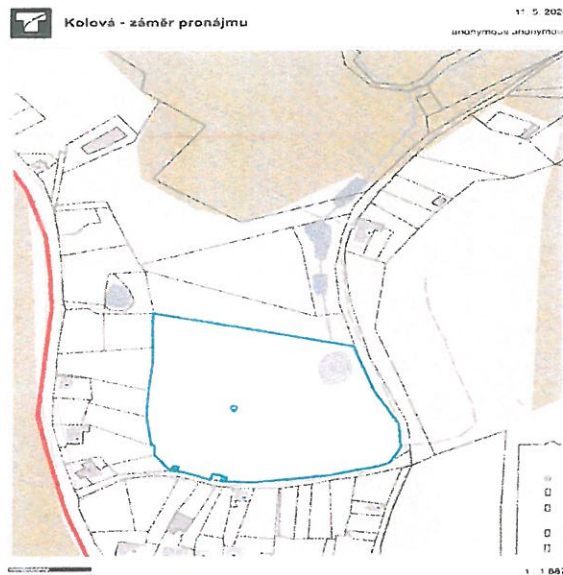

ZÁMĚR PRONÁJMU

Obec Libavské Údolí nabízí k pronájmu:

Zastupitelstvo obce Libavské Údolí souhlasí se záměrem pronájmu pozemku č. 179/1 k. ú. Libavské Údolí o výměře 17034 m² za 1000,- Kč/rok za účelem jeho udržování a péče a sledování výsledků péče.